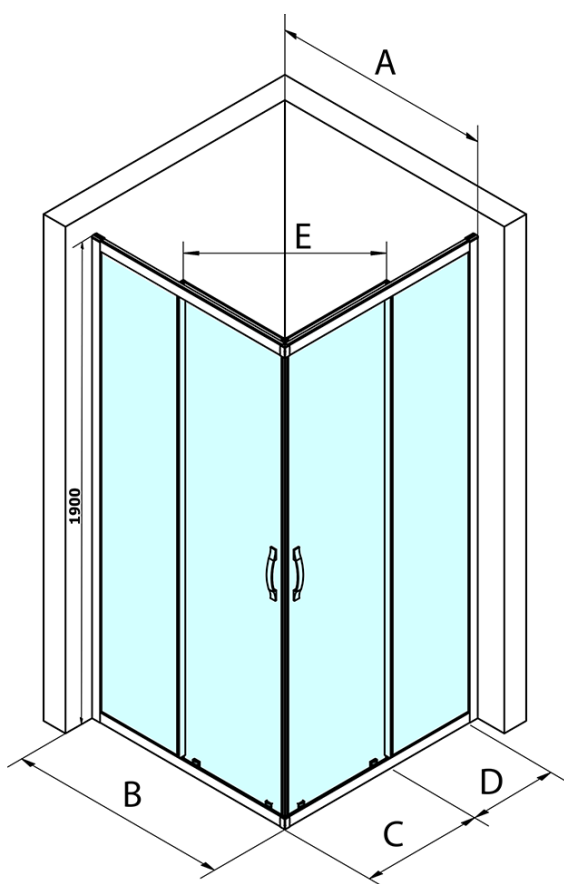

# Produktový list

Objednací kód: **GS2410**

**SIGMA SIMPLY** sprchové dveře posuvné pro rohový vstup  
1000 mm, sklo Brick

MODEL	A	B	C	D	E
GS2180	780-800	800	410	315	432
GS2190	880-900	900	460	365	503
GS2110	980-1000	1000	510	415	574
GS2480	780-800	800	410	315	432
GS2490	880-900	900	460	365	503
GS2410	980-1000	1000	510	415	574